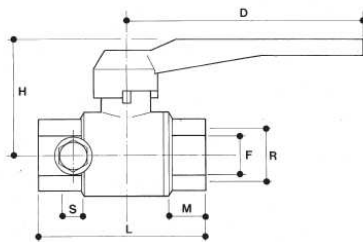

DIMENSIONI PRINCIPALI

LEADING DIMENSIONS

R"	1/2	3/4	1	1 1/4	1 1/2	2
D	90	90	115	115	150	180
H	45	48	60	65	83	94
L	57	65	73	86	93	109
M	13	13	14	17	17	19
F	14	19	25	31	39	49
S	1/4"	1/4"	1/4"	1/4"	1/4"	1/4"

TAŚMY I FOLIE BUDOWLANE

TAŚMY I FOLIE OPAKOWANIOWE

MATERIAŁY IZOLUJĄCE I USZCZELNIAJĄCE

SYSTEMY DOCIEPLEŃ BUDYNKÓW

BEZPIECZEŃSTWO I HIGIENA PRACY

INFORMACJE TECHNICZNE ORAZ WYCENY INWESTYCYJNE U NASZYCH DORADCÓW

Instalacje:
kontakt bezpośredni: +48 605 227 040

magazyn dla dostaw 110I: ul. Kościuszki 227, 40-600 Katowice
magazyn.instalacje.katowice@orangeseven.pl

magazyn dla dostaw 210I: ul. Zakłiki z Mydlnik 16, 30-198 Kraków
magazyn.instalacje.krakow@orangeseven.pl

Chemia:
kontakt bezpośredni: +48 605 227 040

magazyn dla dostaw 110C: ul. Śląska 88, 40-742 Katowice
magazyn.chemia.katowice@orangeseven.pl

Chemia

Kropelek:
kontakt bezpośredni: +48 505 657 795

magazyn dla dostaw 114SIW: ul. Handlowa 2, 41-807 Zabrze
sklad.kropelek.zabrze@orangeseven.pl

Pecefał:
kontakt bezpośredni: +48 505 657 795

magazyn dla dostaw 114SIK: ul. Handlowa 2, 41-807 Zabrze
sklad.pecefal.zabrze@orangeseven.pl

Żeliwiarz:
kontakt bezpośredni: +48 505 657 795

magazyn dla dostaw 111SID: ul. Cegielnia Murcki 5, 40-749 Katowice
sklad.zeliwiarz.katowice@orangeseven.pl

Adres do korespondencji i fakturowania: Orange Seven, ul. Opolskiego 1/21, 41-500 Chorzów